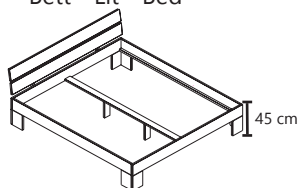

PROGRESS

DAS BETT IST IN ÜBERLÄNGE 220 CM ERHÄLTLICH

LE LIT EST AUSSI LIVRABLE DANS LA LONGUEUR 220CM
THE BED IS IN LENGTH 220 CM AVAILABLE

Einlegetiefe Verstellbar: 15/19 cm - Höhe bis Oberkante Bett-rahmen: 45 cm
Außenmaße: + 13 cm in der Tiefe + 6 cm in der Breite.

Espace utile cadre de lit: 15/19 cm - Hauteur jusqu'au côté supérieur du cadre de lit : 45 cm
Dimensions extérieures: + 13 cm en profondeur + 6 cm en largeur.

Insertion depth: 15/19 cm - Height to the upper edge of the bed frame: 45 cm
External dimensions: + 13 cm in depth + 6 cm in width.

FICHTE ÉPICÉA SPRUCE

weiß / lackiert
blanc / peint
white / painted

Bett - Lit - Bed