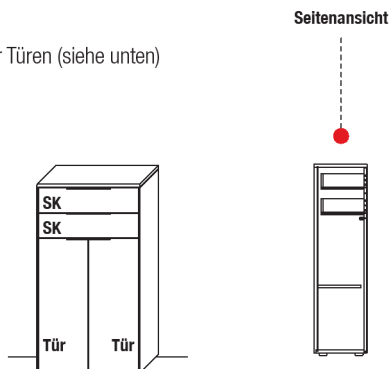

Highboard

2 Schubkästen
1 Holzboden
optionale Ausstattung hinter Türen (siehe unten)

B 71,9 x **H** 133,6 x **T** 37,1 cm

TYPE 4752

Wildeiche

Holzboden	Art.-Nr. 8738
Z-Metallboden	Art.-Nr. 8735
Vollauszug für 2 Zargen	Art.-Nr. Z090