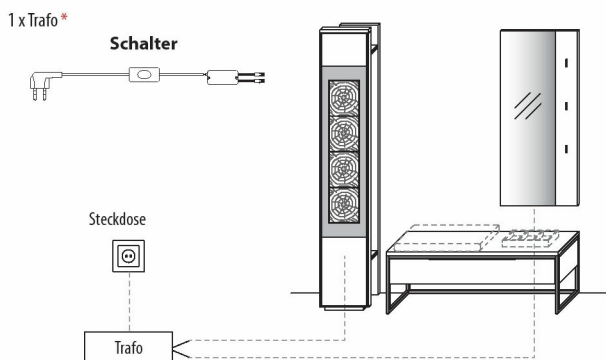

Für Steckdose mit Trafo über Schalter