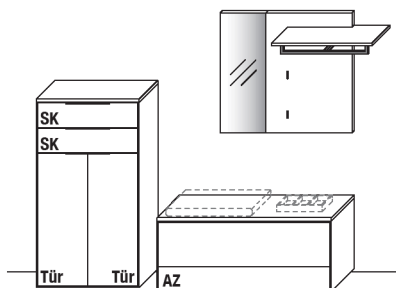

Kombi 0001 | spiegelseitig 0101

B 233,8 x **H** 182,0 x **T** 45,2/37,1/35,8 cm
(Breite inkl. 1 x 15 cm Abstand)

- ohne Zubehör -

Wildeiche

Highboard	Art.-Nr. 4752
Bank	Art.-Nr. 1255
Wandgarderobe	Art.-Nr. 13104

Zubehörempfehlung

LED-Ambiente-Beleuchtung (f. 13104)	Art.-Nr. 931B
Trafo inkl. Schalter mit Stecker (max. 15 W) *	Art.-Nr. 8015
Funkdimmer anstatt Schalter *	Art.-Nr. 8212
Sitzpolster (B 60,0 x T 37,0 x H 5,0 cm)	Art.-Nr. 1060
Ablageschale (B 32,0 x T 20,0 x H 4,3 cm)	Art.-Nr. 1032