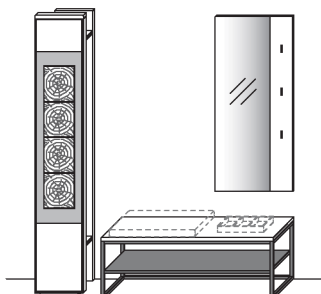

Kombi 0003 | spiegelseitig 0103

B 168,9 x **H** 195,6 x **T** 41,0/33,6/2,0 cm
(Breite inkl. 2 x 15 cm Abstand)

- ohne Zubehör -

Wildeiche

Wandgarderobe	Art.-Nr. 6302
Bank	Art.-Nr. 1250
Garderobenpaneel	Art.-Nr. 14503

Zubehöreffahrung

LED-Akzent-Beleuchtung (f. 6302)	Art.-Nr. 963B
LED-Ambiente-Bel. (T + 2,3 cm)(f. 14503)	Art.-Nr. 945B
Trafo inkl. Schalter mit Stecker (max. 15 W) *	Art.-Nr. 8015
Trafo inkl. Schalter mit Stecker (max. 30 W) *	Art.-Nr. 8030
Funkdimmer anstatt Schalter *	Art.-Nr. 8212
Sitzpolster (B 60,0 x T 37,0 x H 5,0 cm)	Art.-Nr. 1060
Ablageschale (B 32,0 x T 20,0 x H 4,3 cm)	Art.-Nr. 1032