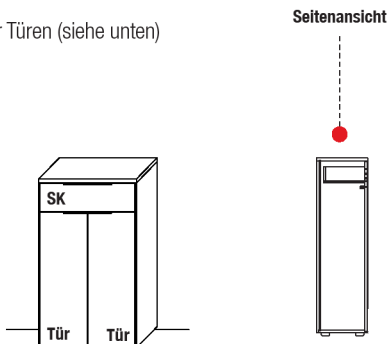

Highboard

2 Schubkästen
optionale Ausstattung hinter Türen (siehe unten)

B 61,9 x **H** 105,5 x **T** 37,1 cm

TYPE 3652

Wildeiche

Holzboden	Art.-Nr. 8638
Z-Metallboden	Art.-Nr. 8635
Vollauszug für 2 Zargen	Art.-Nr. Z089