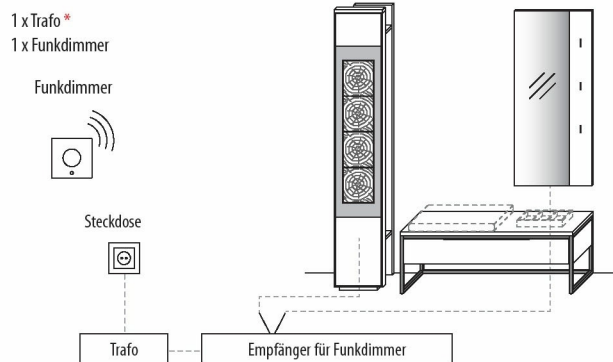

Für Steckdose mit Trafo über Funkdimmer