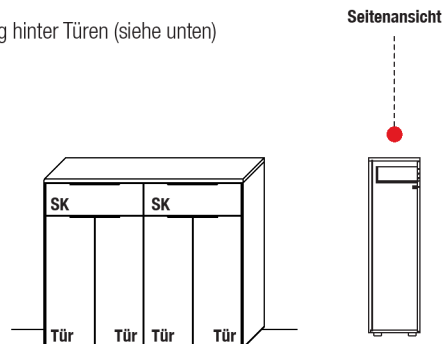

Highboard

2 Schubkästen
optionale Ausstattung hinter Türen (siehe unten)

B 121,9 x **H** 105,5 x **T** 37,1 cm

TYPE 3252

Wildeiche

Holzboden	Art.-Nr. 8638
Z-Metallboden	Art.-Nr. 8635
Vollauszug für 2 Zargen	Art.-Nr. Z090