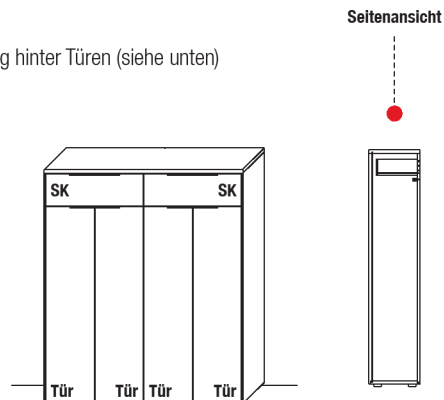

Highboard

2 Schubkästen
optionale Ausstattung hinter Türen (siehe unten)

B 121,9 x **H** 145,6 x **T** 37,1 cm

TYPE 4252

Wildeiche

Holzboden	Art.-Nr. 8638
Z-Metallboden	Art.-Nr. 8635
Vollauszug für 2 Zargen	Art.-Nr. Z090