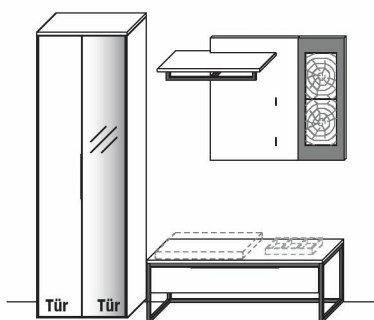

Kombi 0006 | spiegelseitig 0106

B 197,6 x **H** 205,6 x **T** 41,0/37,1/35,8 cm
(Breite inkl. 1 x 15 cm Abstand)

- ohne Zubehör -

Wildeiche

Garderobenschrank	Art.-Nr. 6643
Bank	Art.-Nr. 1251
Wandgarderobe	Art.-Nr. 13203

Zubehörempfehlung

LED-Akzent-Beleuchtung (f. 13203)	Art.-Nr. 932B
Trafo inkl. Schalter mit Stecker (max. 15 W) *	Art.-Nr. 8015
Trafo inkl. Schalter mit Stecker (max. 30 W) *	Art.-Nr. 8030
Funkdimmer anstatt Schalter *	Art.-Nr. 8212
Sitzpolster (B 60,0 x T 37,0 x H 5,0 cm)	Art.-Nr. 1060
Ablageschale (B 32,0 x T 20,0 x H 4,3 cm)	Art.-Nr. 1032

* Bitte ausreichend Trafos und ggf. Funkdimmer mitbestellen. Je Trafo ist ein Funkdimmer erforderlich.