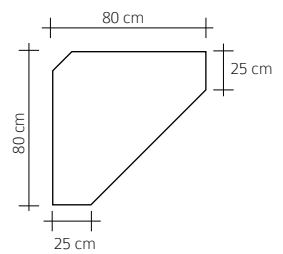

1 Einlegeboden
B 95 / H 105 / T 50 cm

Abbildung: firenze lackiert

Spiegel 1940

B 98 / H 85 / T 7 cm
Abbildung: firenze lackiert

Schubkommode 1968

B 95 / H 90 / T 39 cm
Abbildung: firenze lackiert

Spiegel 1930

B 50 / H 108 / T 7 cm
Abbildung: firenze lackiert

Kommode 1921

1 Einlegeboden
B 95 / H 90 / T 39 cm
Abbildung: firenze lackiert

Phonokommode 1991

1 Einlegeboden
B 95 / H 75 / T 50 cm
Abbildung: natur gewachst

Eckphonokommode 1993

Schenkelmaß 80 cm, 1 Einlegeboden
B 112 / H 75 / T 74 cm
Abbildung: natur gewachst

BESTELL-NR.	ARTIKEL-BEZEICHNUNG		MASSE IN CM (BXHXT)
1921	Kommode		95x90x39
1923	Sideboard		137x90x39
1930	Spiegel		50x108x7
1940	Spiegel		98x85x7
1957	Kommode		50x82x39
1960	Regal		98x195x39
1962	Vitrine		98x195x39
1965	Vertiko		95x140x39
1968	Schubkommode		95x90x39
1971	Schrank		69x195x39
1972	Schrank, zerlegbar <i>Abbildung siehe Kapitel Schränke</i>		127x195x58
1973	Unterschrank		70x46x39
1974	Wandgarderobe		60x145x33