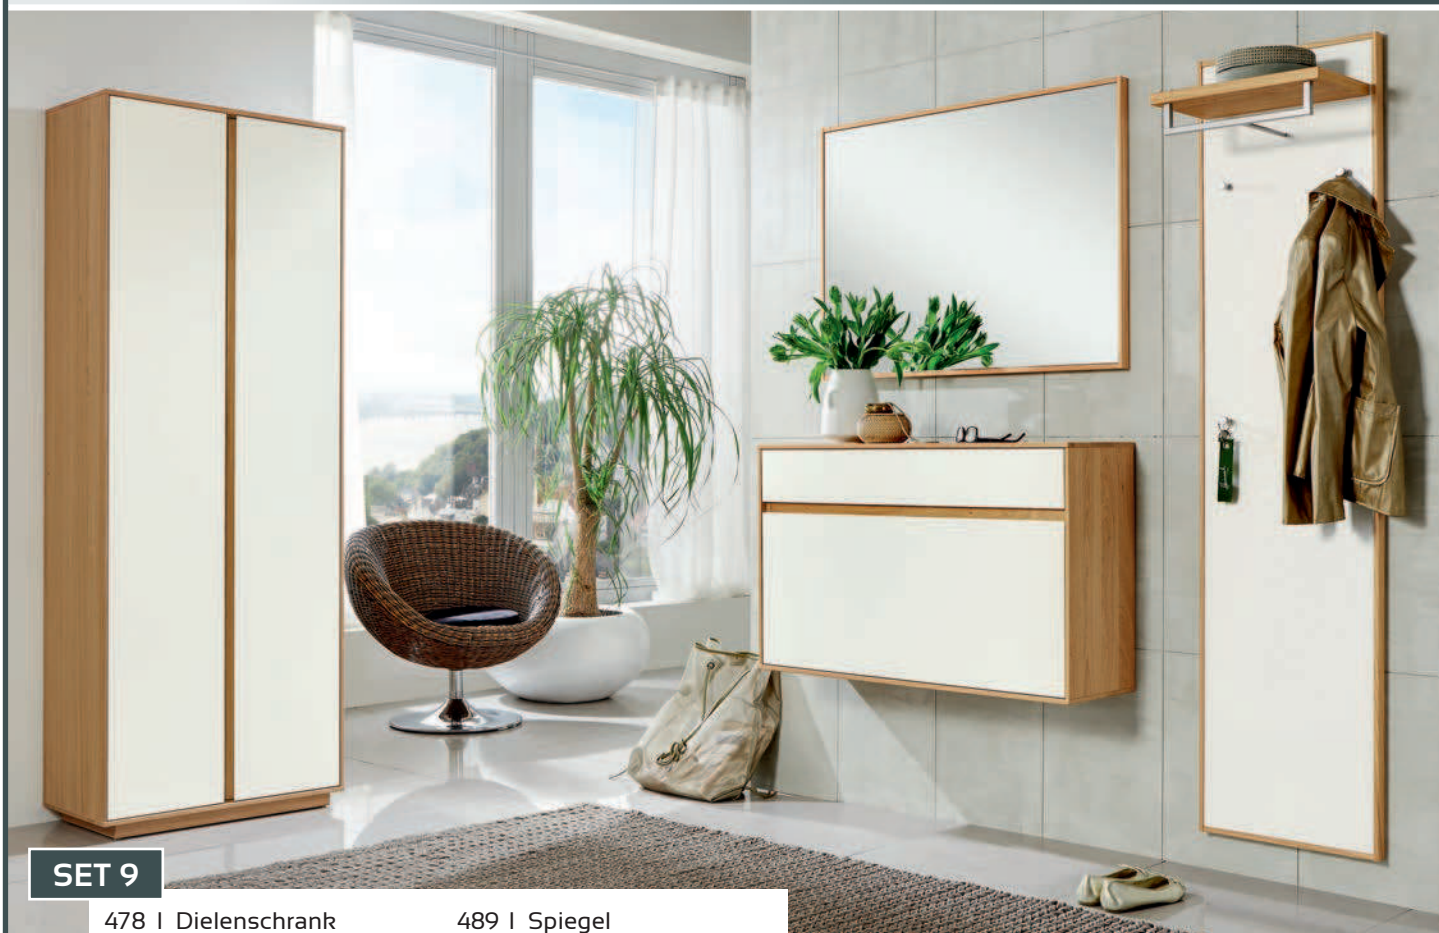

### Produkt- und Technikdetails:

- Alle Schubkästen mit Vollauszug
- Stimmungsvolle LED-Beleuchtung optional
- Maßangaben B/H/T in cm – Abweichungen sind möglich!

**SET 9**

478 | Dielenschrank

489 | Spiegel