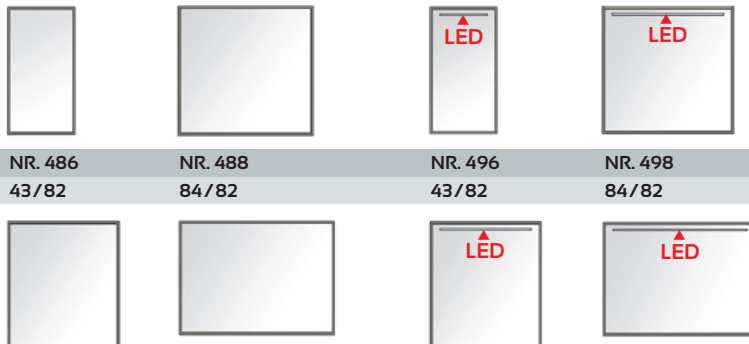

SPIEGEL

SPIEGEL MIT LED

ART.	NR. 486	NR. 488	NR. 496	NR. 498
B/H	43/82	84/82	43/82	84/82
ART.	NR. 487	NR. 489	NR. 497	NR. 499
B/H	70/82	99/75	70/82	99/75

AUSFÜHRUNGEN

KORPUS	FRONT	FARB-NR.
Eiche bianco	Lack weiß	49
Eiche bianco	Lack basalt	42

SPIEGEL	FARB-NR.
Eiche bianco	05

BEZUGSTOFFE SITZKISSEN

für Modell 484

AUSFÜHRUNGEN	ART-NR.
Anthrazit	900-95
Kunstleder schwarz	910-90
Silbergrau	910-50
Beigebraun	910-80
B/H/T 80/4/38	

Produkt- und Technikdetails:

- Alle Schubkästen mit Vollauszug
- Stimmungsvolle LED-Beleuchtung optional
- Maßangaben B/H/T in cm – Abweichungen sind möglich!