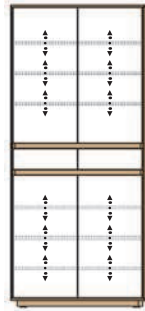

MEHRZWECKSCHRÄNKE

GARDEROBENBANK

ART. NR. 470 li.
B/H/T 44/103/37

ART. NR. 471 re.
B/H/T 44/103/37

ART. NR. 476 li.
B/H/T 44/193/37

ART. NR. 477 re.
B/H/T 44/193/37

ART. NR. 479
B/H/T 86/193/37

ART. NR. 478
B/H/T 72/193/37

ART. NR. 484
B/H/T 86/45/40