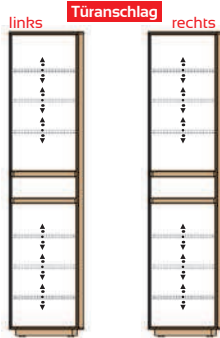

MEHRZWECKSCHRÄNKE

GARDEROBENBANK

ART. NR. 470 li.
B/H/T 44/103/37

ART. NR. 471 re.
B/H/T 44/103/37

ART. NR. 476 li.
B/H/T 44/193/37

ART. NR. 477 re.
B/H/T 44/193/37

ART. NR. 479
B/H/T 86/193/37

ART. NR. 478
B/H/T 72/193/37

ART. NR. 484
B/H/T 86/45/40